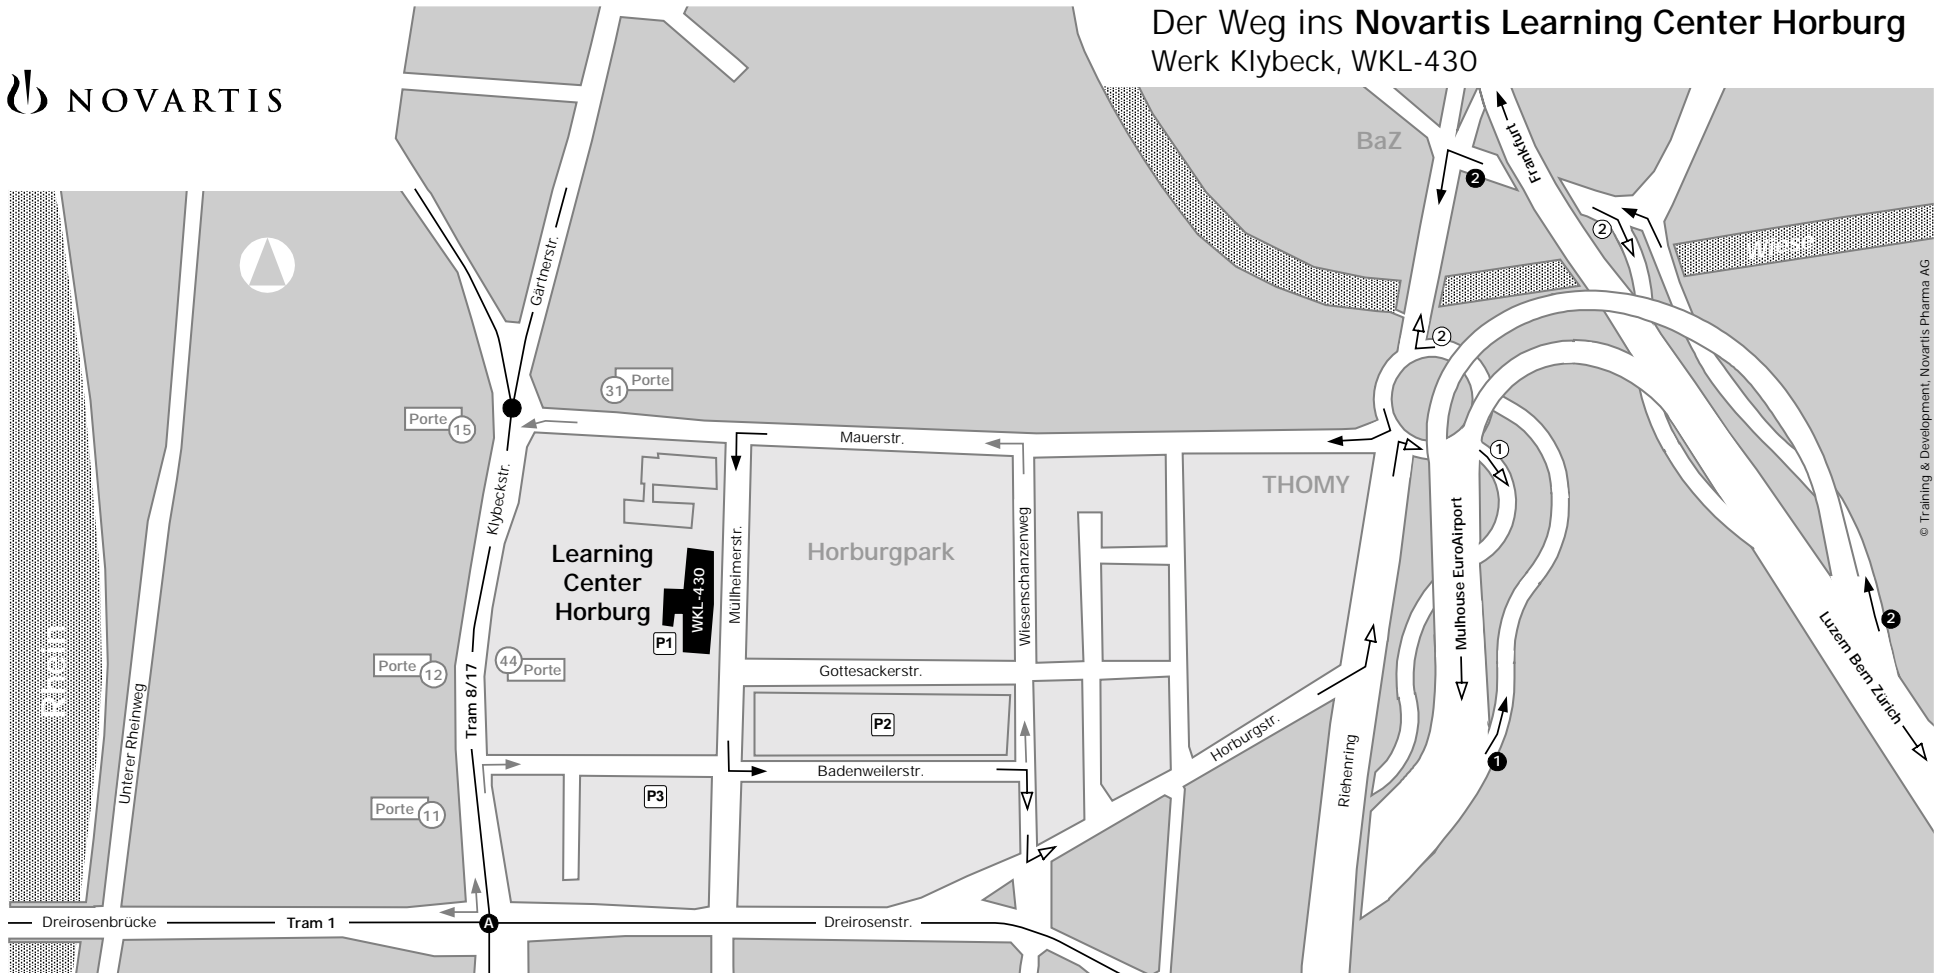

Der Weg ins Novartis Learning Center Horburg Werk Klybeck, WKL-430

Mit dem Tram

ab Basel SBB, mit dem Tram der Linie 1 in Richtung «Kannenfeldplatz/Dreirosenbrücke» oder mit der Linie 8 in Richtung «Aeschenplatz/Marktplatz/Claraplatz» bis zur Station «Dreirosenbrücke». **A**

Die Fahrzeit beträgt zirka 20 Minuten. Zu Fuss in drei Gehminuten via Badenweilerstrasse zum Ausbildungszentrum.

Mit dem Auto

1 2 → die Autobahn auf der Ausfahrt «Basel Nord/Kleinhüningen» verlassen: **1** aus Richtung «Mulhouse EuroAirport», **2** aus Richtung «Luzern Bern Zürich». Am Kreisell in die Mauerstrasse einbiegen. An der ersten Ampel links in die Müllheimerstrasse abbiegen.

P1 P2 P3 Die Anzahl der Parkplätze ist beschränkt. Die Plätze «P1» sind für Referenten/-innen reserviert. Für die Plätze in den Novartis-Einstellhallen «P2» können Sie am Empfang Parkkarten verlangen. Weitere Parkmöglichkeiten befinden sich auf dem Besucherparkplatz «P3».

1 2 → Für die Rückreise der Horburgstrasse bis zum Riehenring folgen. Am Kreisell die entsprechende Ausfahrt **1** bzw. **2** wählen.